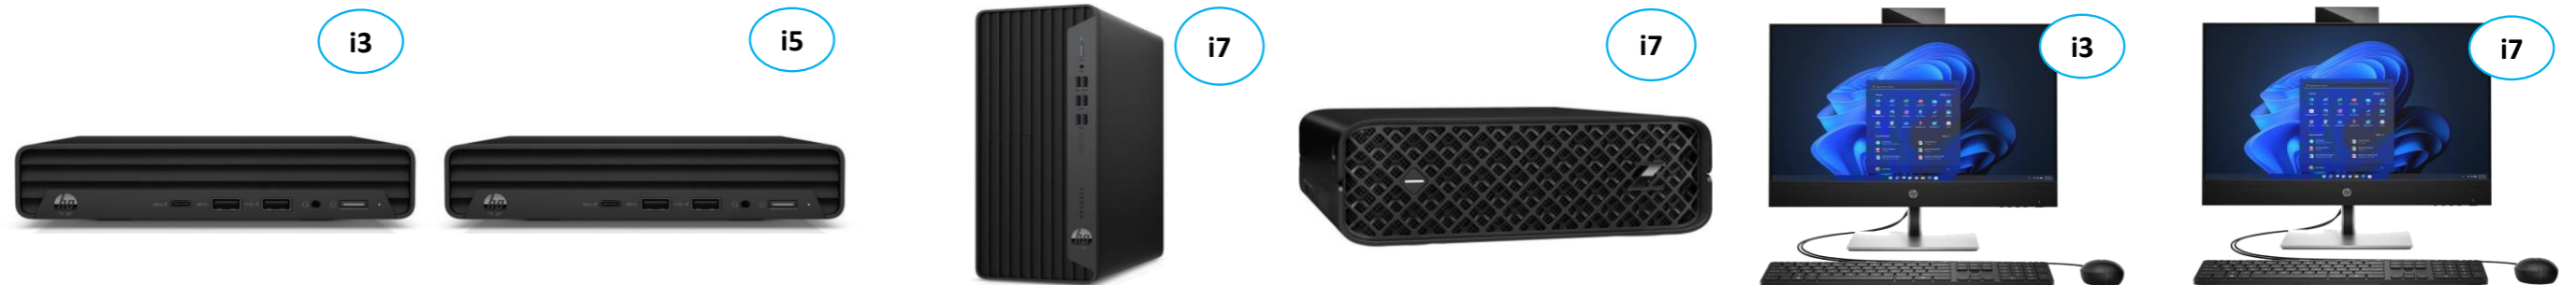

ORDINATEURS FIXES

Désignation	HP PC Pro Mini 260 G9	HP PC Pro Mini 260 G9	HP PC Pro 400 G9	HP PC ProDesk 600 G6 MT	HP PC ProOne 440 G9 23.8"	HP PC ProOne 440 G9 23.8"
Référence	HP 5L5E8ES 1419780	HP 5L5E2ES 1419781	HP 5J2H2ES 1419786	HP 272X6EA 1111167	HP 6B1Z6EA 1380210	HP 5L5E9ES 1419787
Processeur	Intel Core i3-1215U	Intel Core i5-12500T	Intel Core i7-12700K 14 Core 4.9GHz	Intel Core i7-12700K 14 Core 5GHz	Intel Core i3-12100T	Intel Core i7-12700T
Système	Windows 11 Home	Windows 11 Pro	Windows 11 Pro	Windows 11 Pro	Windows 11 Pro	Windows 11 Pro
Mémoire	8Gb DDR4 3200	16Gb DDR4 3200	32Gb DDR4 3200	32Gb DDR5 4800	16Gb DDR4 3200	16Gb DDR4 3200
Disque dur	256 Gb SSD PCIe/NVMe	512 Gb SSD PCIe/NVMe	1 To SSD PCIe/NVMe	1 To SSD Z Turbo Drive PCIe	256Gb SSD PCIe/NVMe	512Gb SSD PCIe/NVMe
Connexions	USB 3 & 2, GigaLan, WiFi 802.11ac, HDMI	USB 3 & 2, GigaLan, WiFi 802.11ac, HDMI	USB 3.1&2, DisplayPort, VGA	USB 3.1, GigaLan, DisplayPort	USB 3.1, GigaLan, DisplayPort, WiFi 6	USB 3.1, GigaLan, DisplayPort, WiFi 6
Lecteur optique	---	---	---	---	---	---
Carte graphique	Intel UHD Graphics	Intel UHD Graphics 770	Intel UHD Graphics 770	Nvidia Quadro T1000 8Gb DDR6	Intel UHD Graphics 730	Intel UHD Graphics 770
Garantie	24 mois atelier	24 mois atelier	24 mois atelier	60 mois atelier	24 mois atelier	24 mois atelier
Prix TTC	640.- CHF	940.- CHF	1'295.- CHF	2'485.- CHF	1'040.- CHF	1'390.- CHF

+ OPTIONS

Microsoft 365 Personnel 1 utilisateur / 1 an / 1 Tb QQ2-00012 | CHF 69.00 TTC	Microsoft 365 Famille 6 utilisateurs / 1 an / 1Tb par util. 6GQ-00092 | CHF 105.00 TTC	Microsoft 365 Business Std 1 utilisateur / 1 an / 1Tb KLQ-00211 | CHF 159.00 TTC	Installation professionnelle ou transfert de données par nos soins Une installation professionnelle, propre et incluant toutes les mises à jour du système d'exploitation, l'installation d'un antivirus, d'un lecteur PDF, la suppression des logiciels inutiles + les tests et contrôles. Installation complète OS Windows CHF 150.00 TTC Installation complète OS Windows + Office + Configuration Outlook CHF 180.00 TTC Transfert des données depuis l'ancien poste + conservation HDD CHF 95.00 TTC